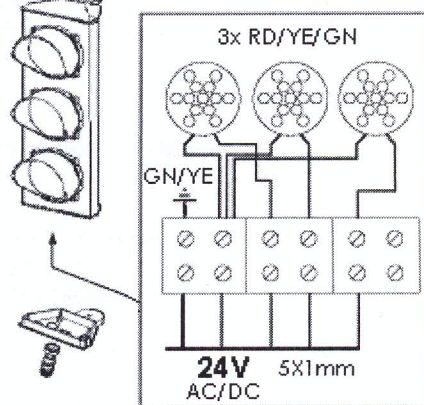

ASF25L3GRV