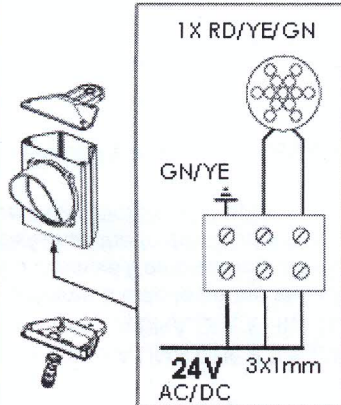

## 24V AC/DC 1X 3W

100.000h  
180 X 290 X 250 mm  
1.5Kg  
IP 65

## 24V AC/DC 2X 3W

100.000h  
180 X 290 X 410 mm  
2.7 Kg  
IP 65

## 24V AC/DC 3X 3W

100.000h  
180 X 290 X 590 mm  
3.25 kg  
IP 65