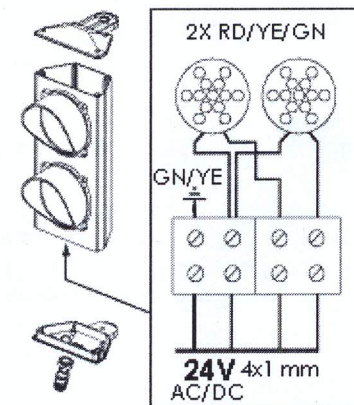

MADE IN ITALY

24V AC/DC 1X 3W

100.000h
180 X 290 X 250 mm
1.5Kg
IP 65

ASF25L1V/G/R

24V AC/DC 2X 3W

100.000h
180 X 290 X 410 mm
2.7 Kg
IP 65

ASF25L2RV

24V AC/DC 3X 3W

100.000h
180 X 290 X 590 mm
3.25 kg
IP 65

ASF25L3GRV

230V AC, max 70W

(ATL max, 2x 40 W)
180x 290 x 250 mm
1.5 Kg
IP 65

ASF1G/R/V

230V AC, max 70W

(ATL max, 2x 40 W)
180 x 290 x 410mm
2.7 Kg
IP 65

ASF2RV

230V AC, max 70W

(ATL max, 2x 40 W)
180 x 290 x 590 mm
3.25 Kg
IP 65

ASF3GRV