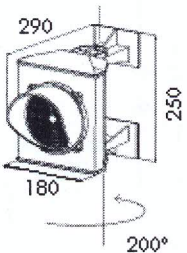

MADE IN ITALY

24V AC/DC 1X 3W

100.000h
180 X 290 X 250 mm
1.5Kg
IP 65

ASF25L1V/G/R

24V AC/DC 2X 3W

100.000h
180 X 290 X 410 mm
2.7 Kg
IP 65

ASF25L2RV

24V AC/DC 3X 3W

100.000h
180 X 290 X 590 mm
3.25 kg
IP 65

ASF25L3GRV

230V AC, max 70W

(ATL max, 2x 40 W)
180x 290 x 250 mm
1.5 Kg
IP 65

ASF1G/R/V

230V AC, max 70W

(ATL max, 2x 40 W)
180 x 290 x 410mm
2.7 Kg
IP 65

ASF2RV

230V AC, max 70W

(ATL max, 2x 40 W)
180 x 290 x 590 mm
3.25 Kg
IP 65

ASF3GRV