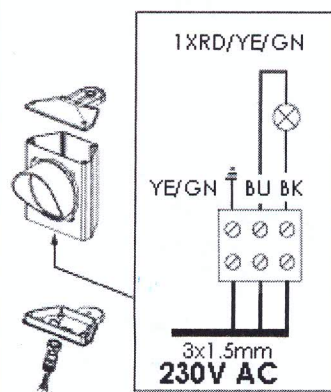

MADE IN ITALY

24V AC/DC 1X 3W

100.000h
180 X 290 X 250 mm
1.5Kg
IP 65

ASF25L1V/G/R

24V AC/DC 2X 3W

100.000h
180 X 290 X 410 mm
2.7 Kg
IP 65

ASF25L2RV

24V AC/DC 3X 3W

100.000h
180 X 290 X 590 mm
3.25 kg
IP 65

ASF25L3GRV

230V AC, max 70W

(ATL max, 2x 40 W)
180x 290 x 250 mm
1.5 Kg
IP 65

ASF1G/R/V

230V AC, max 70W

(ATL max, 2x 40 W)
180 x 290 x 410mm
2.7 Kg
IP 65

ASF2RV

230V AC, max 70W

(ATL max, 2x 40 W)
180 x 290 x 590 mm
3.25 Kg
IP 65

ASF3GRV