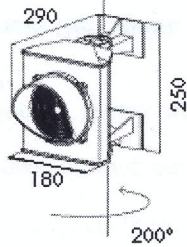

## 24V AC/DC 1X 3W

100.000h  
180 X 290 X 250 mm  
1.5Kg  
IP 65

## 24V AC/DC 2X 3W

100.000h  
180 X 290 X 410 mm  
2.7 Kg  
IP 65

## 24V AC/DC 3X 3W

100.000h  
180 X 290 X 590 mm  
3.25 kg  
IP 65