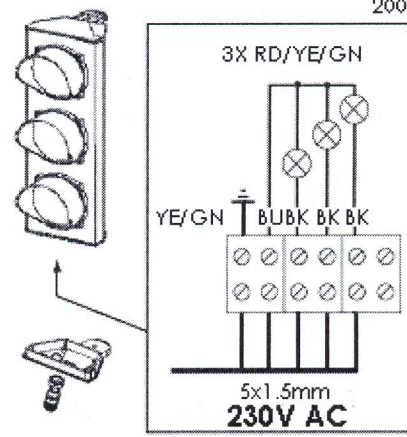

MADE IN ITALY

24V AC/DC 1X 3W

100.000h
180 X 290 X 250 mm
1.5Kg
IP 65

ASF25L1V/G/R

24V AC/DC 2X 3W

100.000h
180 X 290 X 410 mm
2.7 Kg
IP 65

ASF25L2RV

24V AC/DC 3X 3W

100.000h
180 X 290 X 590 mm
3.25 kg
IP 65

ASF25L3GRV

230V AC, max 70W

(ATL max, 2x 40 W)
180x 290 x 250 mm
1.5 Kg
IP 65

ASF1G/R/V

230V AC, max 70W

(ATL max, 2x 40 W)
180 x 290 x 410mm
2.7 Kg
IP 65

ASF2RV

230V AC, max 70W

(ATL max, 2x 40 W)
180 x 290 x 590 mm
3.25 Kg
IP 65

ASF3GRV