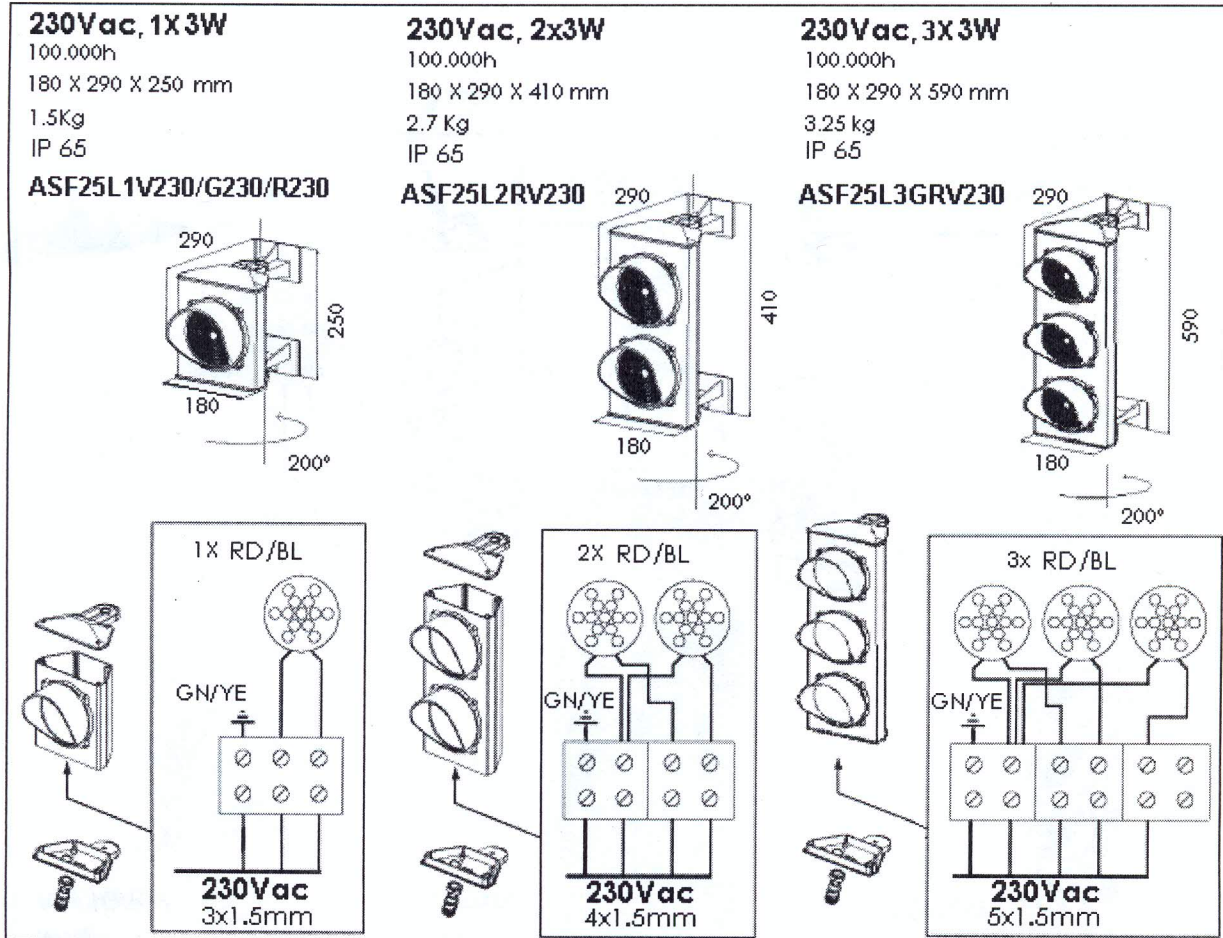

Declaration of Conformity

Il sottoscritto, dichiara che il prodotto
I hereby declare that the product

Descrizione / Description

SEMAFORO A UNA, DUE E TRE LUCI A LAMPADE
SEMAFORO A UNA, DUE E TRE LUCI A LED
è conforme a tutte le norme tecniche relative al prodotto entro il campo di applicabilità delle Direttive Comunitarie 89/336/CEE (EMC), 92/31/CEE, 93/68/CEE e 73/23/CEE, satisfies all the technical regulations applicable to the product within the scope of Council Directives 89/336/EEC (EMC), 92/31/CEE, 93/68/CEE and 73/23/CEE:

Marca / Trademark

STAGNOLI

EN 61000-6-1 : 2001 / EN 61000-6-2 : 2001 / EN 61000-6-3 : 2001 / EN 60335-1 : 1997

COSTRUTTORE o RAPPRESENTANTE AUTORIZZATO:
MANUFACTURER or AUTHORISED REPRESENTATIVE:

STAGNOLI TG S.r.l.
Via Mantova Trav 1a ,105a/b
25017 Lonato Del Garda (BS) – ITALIA

Questa dichiarazione viene emessa sotto la sola responsabilità del costruttore e, se applicabile, del suo rappresentante autorizzato
This declaration is issued under the sole responsibility of the manufacturer and, if applicable, his authorised representative.

Lonato Del Garda, 05/07/2006

(Luogo, data di emissione)
(Place, date of issue)

(Firma)
(Signature)
FRANCESCO ALBIERO
(PRESIDENTE STAGNOLI T.G.)