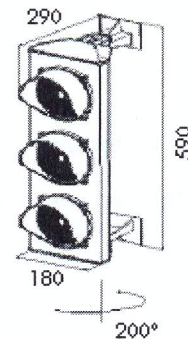

ASF25L3GRV