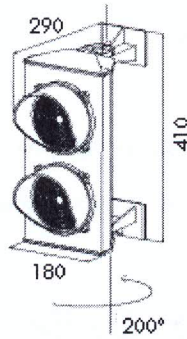

## 24V AC/DC 1X 3W

100.000h  
180 X 290 X 250 mm  
1.5Kg  
IP 65

## 24V AC/DC 2X 3W

100.000h  
180 X 290 X 410 mm  
2.7 Kg  
IP 65

## 24V AC/DC 3X 3W

100.000h  
180 X 290 X 590 mm  
3.25 kg  
IP 65