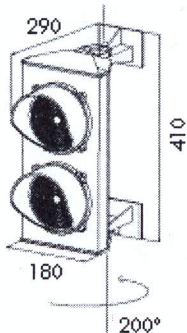

MADE IN ITALY

24V AC/DC 1X 3W

100.000h
180 X 290 X 250 mm
1.5Kg
IP 65

ASF25L1V/G/R

24V AC/DC 2X 3W

100.000h
180 X 290 X 410 mm
2.7 Kg
IP 65

ASF25L2RV

24V AC/DC 3X 3W

100.000h
180 X 290 X 590 mm
3.25 kg
IP 65

ASF25L3GRV

230V AC, max 70W

(ATL max, 2x 40 W)
180x 290 x 250 mm
1.5 Kg
IP 65

ASF1G/R/V

230V AC, max 70W

(ATL max, 2x 40 W)
180 x 290 x 410mm
2.7 Kg
IP 65

ASF2RV

230V AC, max 70W

(ATL max, 2x 40 W)
180 x 290 x 590 mm
3.25 Kg
IP 65

ASF3GRV